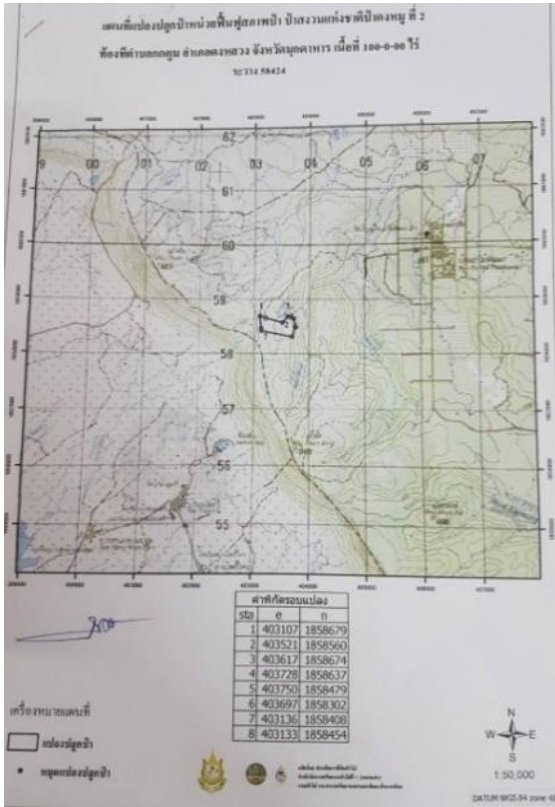

## หน่วยฟื้นฟูสภาพป่าสงวนแห่งชาติ ป่าดงหมู ที่ ๒ จังหวัด มุกดาหาร

กิจกรรม ปลูกป่าทั่วไป ปีที่ปลูก ๒๕๖๐

ท้องที่ ตำบลกกตูม อำเภอดงหลวง จังหวัดมุกดาหาร เนื้อที่ ๑๐๐ ไร่

หัวหน้าหน่วยฟื้นฟูสภาพป่า(ชื่อผู้รับผิดชอบ) นายประธาน พุกสุข ตำแหน่ง เจ้าพนักงานป่าไม้ชำนาญงาน

แผนที่ 1:50,000

ภาพถ่ายทางอากาศ

ค่าพิกัดแปลงปลูกป่า

X	Y
403107	1858679
403521	1858560
403617	1858674
403728	1858637
403750	1858479
403697	1858302
403136	1858408

ชนิดพันธุ์ไม้ที่ปลูก

ที่	ชนิด	ร้อยละ
1	ประดู่	20
2	สัก	20
3	มะค่าโมง	20
4	ยางนา	20
5	พะยุง	20

## พื้นที่ก่อนการดำเนินการกิจกรรมปลูกป่า

## ภาพแสดงผลการดำเนินการกิจกรรมปลูกป่า