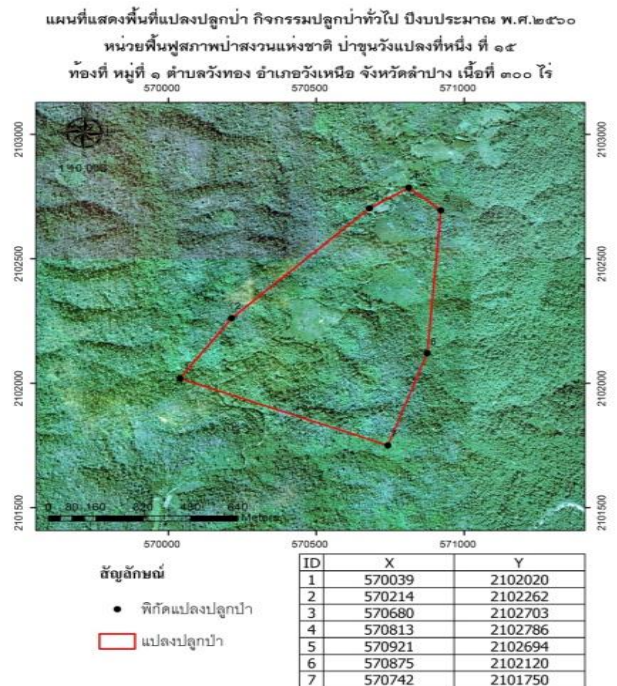

**หน่วยฟื้นฟูสภาพป่าสงวนแห่งชาติ ป่าขุนวังแปลงที่หนึ่ง ที่ ๑๕ จังหวัด ลำปาง**

**กิจกรรมปลูกป่าทั่วไป ด้วยเงินนอกงบประมาณ รหัส ๐๐๓/๓๐ (ครั้งที่ ๑/๒๕๖๐) ปีที่ปลูก ๒๕๖๐**

ท้องที่ ตำบลวังทอง อำเภอวังเหนือ จังหวัดลำปาง เนื้อที่ ๓๐๐ ไร่

หัวหน้าหน่วยฟื้นฟูสภาพป่า(ชื่อผู้รับผิดชอบ) นายวิชัย วงศ์มาวิวัฒน์ ตำแหน่ง เจ้าพนักงานป่าไม้ชำนาญงาน

แผนที่ 1:50,000

ภาพถ่ายทางอากาศ

**ค่าพิกัดแปลงปลูกป่า**

X	Y
570039	2102020
570214	2102262
570680	2102703
570813	2102786
570921	2102694
570875	2102120
570742	2101750

## พื้นที่ก่อนการดำเนินการกิจกรรมปลูกป่า

## ภาพแสดงผลการดำเนินการกิจกรรมปลูกป่า