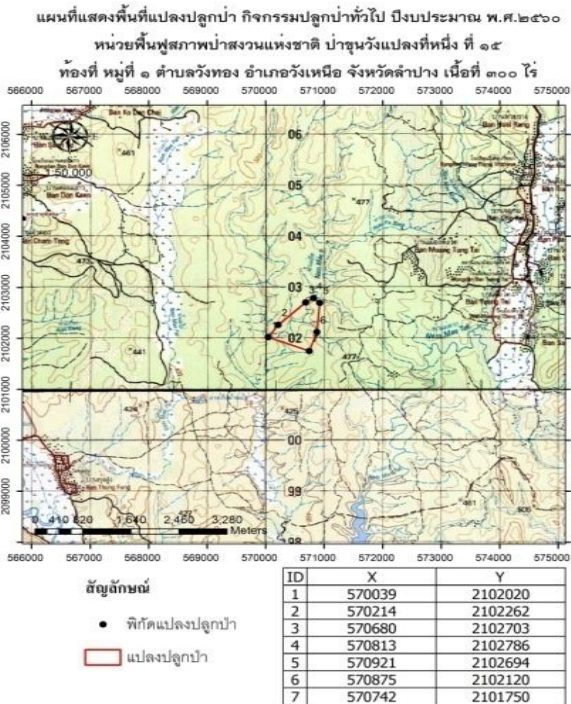

**หน่วยฟื้นฟูสภาพป่าสงวนแห่งชาติ ป่าขุนวังแปลงที่หนึ่ง ที่ ๑๕ จังหวัด ลำปาง**

**กิจกรรมปลูกป่าทั่วไป ด้วยเงินนอกงบประมาณ รหัส ๐๐๓/๓๐ (ครั้งที่ ๑/๒๕๖๐) ปีที่ปลูก ๒๕๖๐**

ท้องที่ ตำบลวังทอง อำเภอวังเหนือ จังหวัดลำปาง เนื้อที่ ๓๐๐ ไร่

หัวหน้าหน่วยฟื้นฟูสภาพป่า(ชื่อผู้รับผิดชอบ) นายวิชัย วงศ์มาวิวัฒน์ ตำแหน่ง เจ้าพนักงานป่าไม้ชำนาญงาน

แผนที่ 1:50,000

ภาพถ่ายทางอากาศ

**ค่าพิกัดแปลงปลูกป่า**

X	Y
570039	2102020
570214	2102262
570680	2102703
570813	2102786
570921	2102694
570875	2102120
570742	2101750

## พื้นที่ก่อนการดำเนินการกิจกรรมปลูกป่า