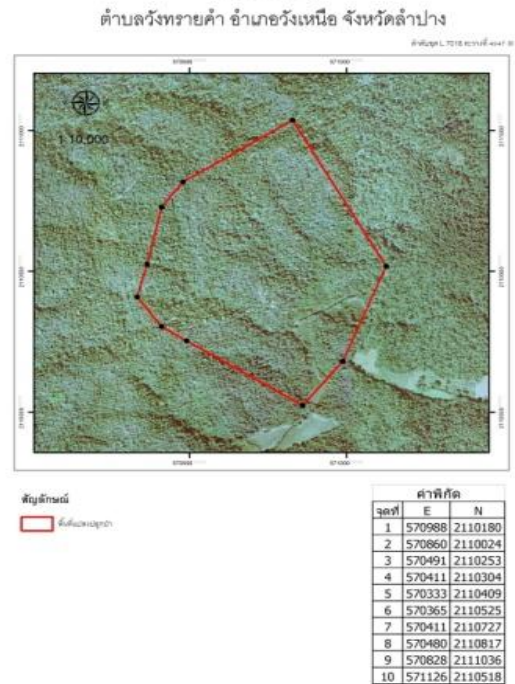

หน่วยฟื้นฟูสภาพป่าสงวนแห่งชาติ ป่าขุนวังแปลงที่สอง ที่ ๑ จังหวัด ลำปาง

กิจกรรมปลูกป่าทั่วไป ด้วยเงินนอกงบประมาณ รหัส ๐๐๓/๓/๐ (ครั้งที่ ๑/๒๕๖๐)ปีที่ปลูก ๒๕๖๐

ท้องที่ ตำบลวังทรายคำ อำเภอวังเหนือ จังหวัดลำปาง เนื้อที่ ๓๐๐ ไร่

หัวหน้าหน่วยฟื้นฟูสภาพป่า(ชื่อผู้รับผิดชอบ) นายจิตรกร ศรีจันทร์ ตำแหน่ง เจ้าพนักงานป่าไม้ชำนาญงาน

แผนที่ 1:50,000

ภาพถ่ายทางอากาศ

แผนที่แสดงพื้นที่แปลงปลูกป่า ประจำปีงบประมาณ พ.ศ.2560
หน่วยฟื้นฟูสภาพป่าสงวนแห่งชาติป่าขุนวัง แปลงที่สอง ที่ 1 จังหวัดลำปาง
เนื้อที่ 300 ไร่

ค่าพิกัดแปลงปลูกป่า

| X | Y |
|--------|---------|
| 570988 | 2110180 |
| 570860 | 2110024 |
| 570491 | 2110253 |
| 570411 | 2110304 |
| 570333 | 2110409 |
| 570365 | 2110525 |
| 570411 | 2110727 |
| 570480 | 2110817 |
| 570828 | 2111036 |
| 571126 | 2110518 |

ชนิดพันธุ์ไม้ที่ปลูก

| ที่ | ชนิด | ร้อยละ |
|-----|-----------|--------|
| 1 | สัก | 52 |
| 2 | มะค่าโมง | 17 |
| 3 | ขี้เหล็ก | 17 |
| 4 | มะขามป้อม | 14 |

พื้นที่ก่อนการดำเนินการกิจกรรมปลูกป่า

ภาพแสดงผลการดำเนินการกิจกรรมปลูกป่า