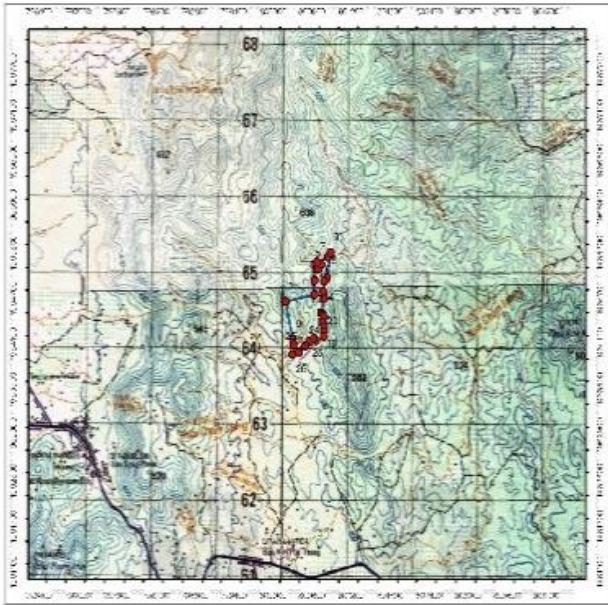

หน่วยฟื้นฟูสภาพป่าตามมาตรา ๒๕ พ.ร.บ. ป่าสงวนฯและพื้นที่ที่ถูกบุกรุก ที่ ๕ จังหวัดเลย

**กิจกรรม ปลูกป่า ปีที่ปลูก ๒๕๖๐**

ท้องที่ ตำบลธาตุ อำเภอเชียงคาน จังหวัดเลย เนื้อที่ ๒๕๐ ไร่

หัวหน้าหน่วยฟื้นฟูสภาพป่า(ชื่อผู้รับผิดชอบ) นายสถาพร ปัทมม ตำแหน่ง นักวิชาการป่าไม้ปฏิบัติการ

แผนที่ 1:50,000

ภาพถ่ายทางอากาศ

ค่าพิกัดแปลงปลูกป่า

X	Y	X	Y
800197	1964060	800662	1964380
800084	1964550	800676	1964350
800528	1964640	800649	1964280
800532	1964830	800671	1964220
800547	1964980	800672	1964150
800591	1964980	800673	1964090
800638	1965040	800554	1964040
800566	1965070	800518	1964060
800736	1965140	800444	1964020
800778	1965190	800393	1963970
800721	1964860	800292	1963890
800677	1964820	800191	1963850
800663	1964680	800215	1963980
800674	1964590		
800627	1964400		