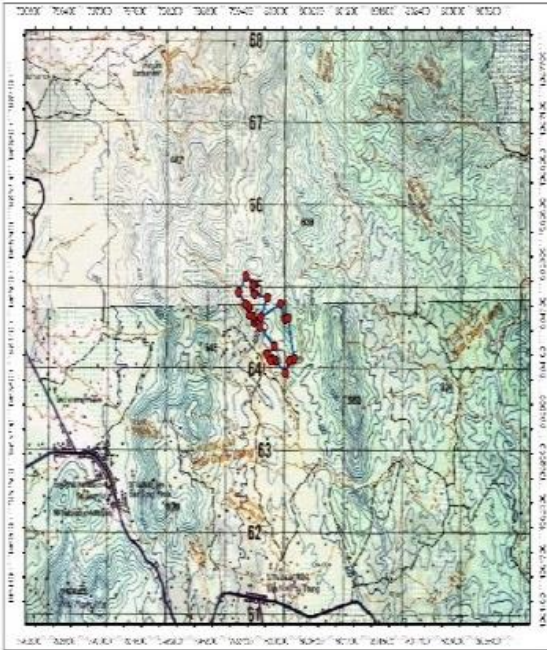

หน่วยฟื้นฟูสภาพป่าตามมาตรา ๒๕ พ.ร.บ. ป่าสงวนฯและพื้นที่ที่ถูกบุกรุก ที่ ๔ จังหวัดเลย

กิจกรรมปลูกป่า ปีที่ปลูก ๒๕๖๐

ท้องที่ ตำบลธาตุ อำเภอเชียงคาน จังหวัดเลย เนื้อที่ ๒๕๐ ไร่

หัวหน้าหน่วยฟื้นฟูสภาพป่า(ชื่อผู้รับผิดชอบ) นายสุทธิศักดิ์ สุขเกื้อ ตำแหน่งเจ้าพนักงานป่าไม้ชำนาญงาน

แผนที่ 1:50,000

ภาพถ่ายทางอากาศ

ค่าพิกัดแปลงปลูกป่า

X	Y	X	Y
799732	196412	799742	1964800
799861	196421	799627	1964560
799607	196445	799964	1964730
799514	196450	800039	1964540
799510	196455	800084	1964550
799495	196457	800197	1964060
799442	196459	800117	1964030
799432	196467	800043	1963890
799417	196470	799884	1964030
799368	196472	799834	1964050
799253	196487	799788	1964040
799378	196506		
799504	196496		
799522	196484		
799742	196480		

ชนิดพันธุ์ไม้ที่ปลูก

ที่	ชนิด	ร้อยละ
1	สัก	47
2	มะค่าโมง	10
3	ประดู่ป่า	10
4	ยางนา	7
5	แดง	7
6	แคนา	2
7	สะเดา	6
8	ขี้เหล็ก	4
9	มะม่วงป่า	7

พื้นที่ก่อนการดำเนินการกิจกรรมปลูกป่า

ภาพแสดงผลการดำเนินการกิจกรรมปลูกป่า