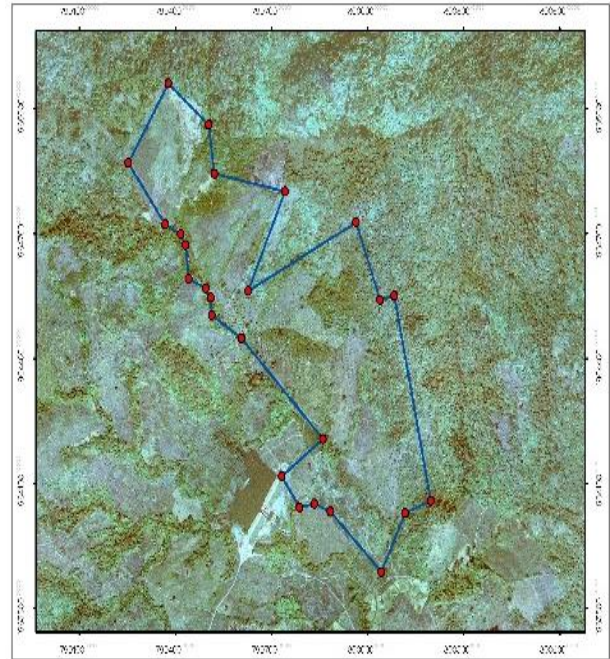

หน่วยฟื้นฟูสภาพป่าตามมาตรา ๒๕ พ.ร.บ. ป่าสงวนฯและพื้นที่ที่ถูกบุกรุก ที่ ๔ จังหวัดเลย

กิจกรรมปลูกป่า ปีที่ปลูก ๒๕๖๐

ท้องที่ ตำบลธาตุ อำเภอเชียงคาน จังหวัดเลย เนื้อที่ ๒๕๐ ไร่

หัวหน้าหน่วยฟื้นฟูสภาพป่า(ชื่อผู้รับผิดชอบ) นายสุทธิศักดิ์ สุขเกื้อ ตำแหน่งเจ้าพนักงานป่าไม้ชำนาญงาน

แผนที่ 1:50,000

ภาพถ่ายทางอากาศ

ค่าพิกัดแปลงปลูกป่า

X	Y	X	Y
799732	196412	799742	1964800
799861	196421	799627	1964560
799607	196445	799964	1964730
799514	196450	800039	1964540
799510	196455	800084	1964550
799495	196457	800197	1964060
799442	196459	800117	1964030
799432	196467	800043	1963890
799417	196470	799884	1964030
799368	196472	799834	1964050
799253	196487	799788	1964040
799378	196506		
799504	196496		
799522	196484		
799742	196480		

ชนิดพันธุ์ไม้ที่ปลูก

ที่	ชนิด	ร้อยละ
1	สัก	47
2	มะค่าโมง	10
3	ประดู่ป่า	10
4	ยางนา	7
5	แดง	7
6	แคนา	2
7	สะเดา	6
8	ขี้เหล็ก	4
9	มะม่วงป่า	7

พื้นที่ก่อนการดำเนินการกิจกรรมปลูกป่า

ภาพแสดงผลการดำเนินการกิจกรรมปลูกป่า