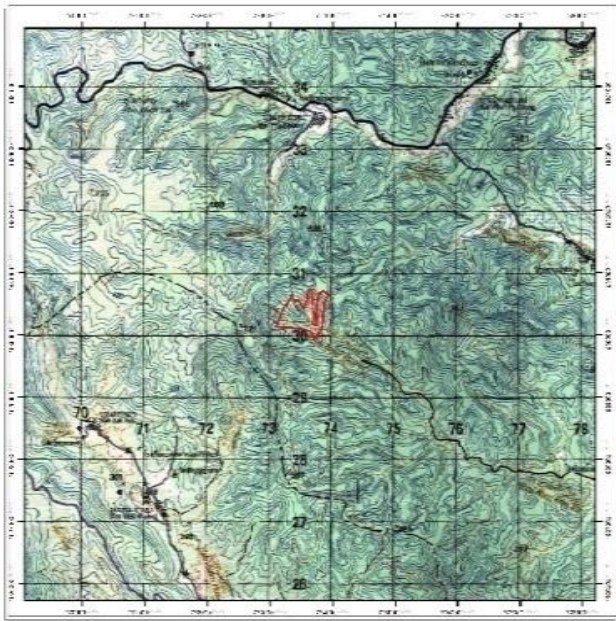

ท้องที่ ตำบล นาโปลิ่ง อำเภอ เมือง จังหวัด เลข เนื้อที่ ๒๐๐ ไร่

หัวหน้าหน่วยฟื้นฟูสภาพป่า นายโกวิท บุญหล่อ ตำแหน่ง นักวิชาการป่าไม้ปฏิบัติการ

แผนที่ 1:50,000

ภาพถ่ายทางอากาศ

แผนที่หน่วยฟื้นฟูสภาพป่า (ตามมาตรา ๒๕ แห่งพระราชบัญญัติป่าสงวนแห่งชาติ พ.ศ. ๒๕๐๓ และพื้นที่ที่ถูกบุกรุก) จังหวัดเลย เขตป่าสงวนแห่งชาติป่าภูหลวง
ครั้งที่ ๓๓ ๒๕-1๒-1๒ ตำบลนาโปลิ่ง อำเภอเมือง จังหวัดเลย เนื้อที่ ๒๐๐ ไร่

แผนที่หน่วยฟื้นฟูสภาพป่า (ตามมาตรา ๒๕ แห่งพระราชบัญญัติป่าสงวนแห่งชาติ พ.ศ. ๒๕๐๓ และพื้นที่ที่ถูกบุกรุก) จังหวัดเลย เขตป่าสงวนแห่งชาติป่าภูหลวง
ครั้งที่ ๓๓ ๒๕-1๒-1๒ ตำบลนาโปลิ่ง อำเภอเมือง จังหวัดเลย เนื้อที่ ๒๐๐ ไร่

ค่าพิกัดแปลงปลูกป่า

ชนิดพันธุ์ไม้ที่ปลูก

X	Y	X	Y	X	Y	X	Y
773828	193008	773155	1930281	773672	1930735	773932	1930642
773759	193000	773213	1930415	773672	1930632	773875	1930534
773738	192994	773341	1930616	773693	1930419	773856	1930375
773698	192997	773359	1930566	773700	1930253	773555	1930438
773672	193001	773466	1930550	773673	1930174		
773636	193006	773527	1930438	773737	1930156		
773603	193006	773555	1930438	773750	1930373		
773552	193008	773590	1930553	773746	1930484		
773484	193009	773610	1930714	773783	193066		
773100	193013	773629	1930736	773855	1930708		