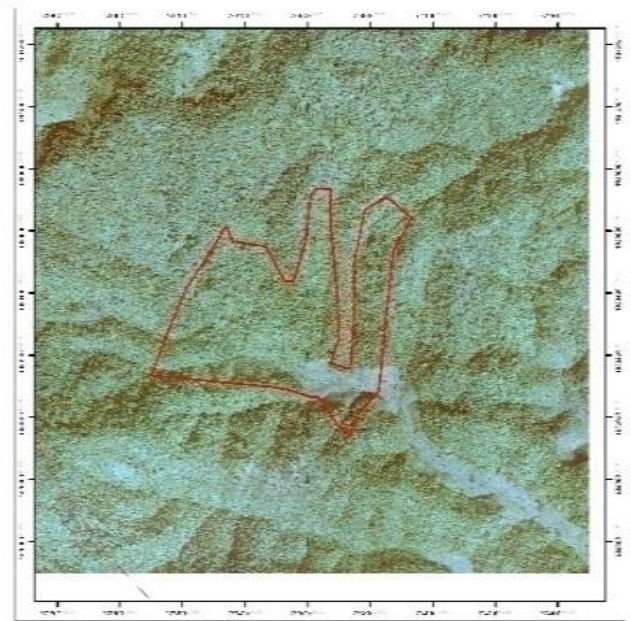

ท้องที่ ตำบล นาโปลิ่ง อำเภอ เมือง จังหวัด เลข เนื้อที่ ๒๐๐ ไร่

หัวหน้าหน่วยฟื้นฟูสภาพป่า นายโกวิท บุญหล่อ ตำแหน่ง นักวิชาการป่าไม้ปฏิบัติการ

แผนที่ 1:50,000

ภาพถ่ายทางอากาศ

แผนที่หน่วยฟื้นฟูสภาพป่า (ตามมาตรา ๒๕ แห่งพระราชบัญญัติป่าสงวนแห่งชาติ พ.ศ. ๒๕๐๓ และพื้นที่ที่ถูกบุกรุก) จังหวัดเลย เขตป่าสงวนแห่งชาติป่าภูหลวง
ครั้งที่ ๓๓ ๒๕-1๒-1๒ ตำบลนาโปลิ่ง อำเภอเมือง จังหวัดเลย เนื้อที่ ๒๐๐ ไร่

แผนที่หน่วยฟื้นฟูสภาพป่า (ตามมาตรา ๒๕ แห่งพระราชบัญญัติป่าสงวนแห่งชาติ พ.ศ. ๒๕๐๓ และพื้นที่ที่ถูกบุกรุก) จังหวัดเลย เขตป่าสงวนแห่งชาติป่าภูหลวง
ครั้งที่ ๓๓ ๒๕-1๒-1๒ ตำบลนาโปลิ่ง อำเภอเมือง จังหวัดเลย เนื้อที่ ๒๐๐ ไร่

ค่าพิกัดแปลงปลูกป่า

ชนิดพันธุ์ไม้ที่ปลูก

X	Y	X	Y	X	Y	X	Y
773828	193008	773155	1930281	773672	1930735	773932	1930642
773759	193000	773213	1930415	773672	1930632	773875	1930534
773738	192994	773341	1930616	773693	1930419	773856	1930375
773698	192997	773359	1930566	773700	1930253	773555	1930438
773672	193001	773466	1930550	773673	1930174		
773636	193006	773527	1930438	773737	1930156		
773603	193006	773555	1930438	773750	1930373		
773552	193008	773590	1930553	773746	1930484		
773484	193009	773610	1930714	773783	193066		
773100	193013	773629	1930736	773855	1930708		

ที่	ชนิด	ร้อยละ
1	ประดู่ป่า	20
2	พะยุง	20
3	มะค่าโมง	20
4	สัก	20
5	ยางนา	5
6	ขี้เหล็ก	5
7	มะขามป้อม	5
8	หว้า	5

พื้นที่ก่อนการดำเนินการกิจกรรมปลูกป่า

ภาพแสดงผลการดำเนินการกิจกรรมปลูกป่า