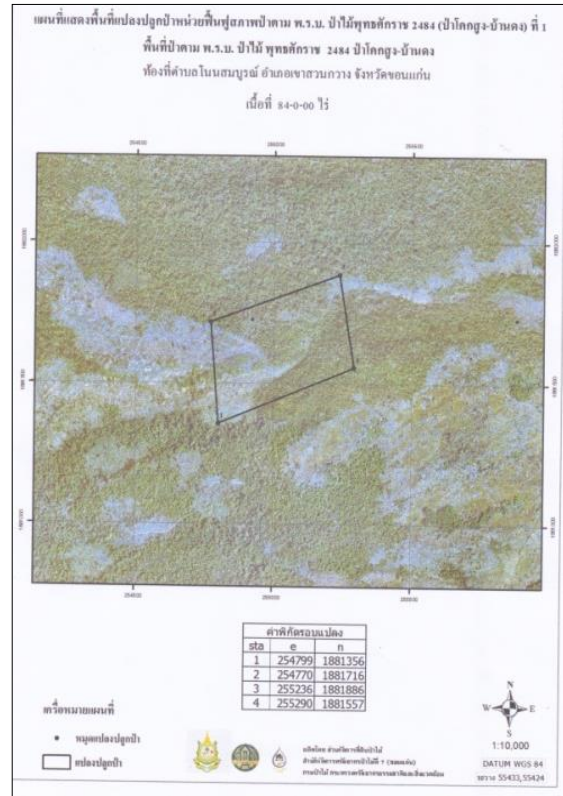

หน่วยฟื้นฟูสภาพป่าตาม พ.ร.บ. ป่าไม้ พุทธศักราช ๒๕๔๔ (ป่าโคกสูง-บ้านดง) ที่ ๑ จังหวัดขอนแก่น

กิจกรรมปลูกและบำรุงป่า (ปลูกป่าทั่วไป) ปีที่ปลูก ๒๕๖๐

ท้องที่ ตำบลโนนสมบูรณ์ อำเภอเขาสวนกวาง จังหวัดขอนแก่น เนื้อที่ ๔๔ ไร่

หัวหน้าหน่วยฟื้นฟูสภาพป่า(ชื่อผู้รับผิดชอบ) นายदनัย นิลคูหา ตำแหน่ง นักวิชาการป่าไม้ชำนาญการ

แผนที่ 1:50,000

ภาพถ่ายทางอากาศ

ค่าพิกัดแปลงปลูกป่า

X	Y
254799	1881356
254770	1881716
255236	1881886
255290	1881557

ชนิดพันธุ์ไม้ที่ปลูก

ที่	ชนิด	ร้อยละ
1	พะยุง	20
2	สัก	20
3	ประดู่ป่า	20
4	มะค่าโมง	15
5	สะเดา	15

พื้นที่ก่อนการดำเนินการกิจกรรมปลูกป่า

ภาพแสดงผลการดำเนินการกิจกรรมปลูกป่า