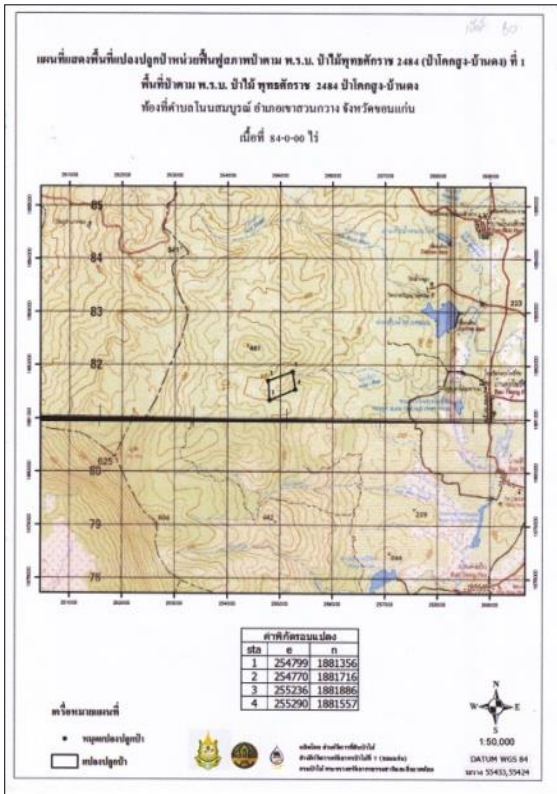

หน่วยฟื้นฟูสภาพป่าตาม พ.ร.บ. ป่าไม้ พุทธศักราช ๒๕๔๔ (ป่าโคกสูง-บ้านดง) ที่ ๑ จังหวัดขอนแก่น

กิจกรรมปลูกและบำรุงป่า (ปลูกป่าทั่วไป) ปีที่ปลูก ๒๕๖๐

ท้องที่ ตำบลโนนสมบูรณ์ อำเภอเขาสวนกวาง จังหวัดขอนแก่น เนื้อที่ ๔๔ ไร่

หัวหน้าหน่วยฟื้นฟูสภาพป่า(ชื่อผู้รับผิดชอบ) นายदनัย นิลคูหา ตำแหน่ง นักวิชาการป่าไม้ชำนาญการ

แผนที่ 1:50,000

ภาพถ่ายทางอากาศ

ค่าพิกัดแปลงปลูกป่า

X	Y
254799	1881356
254770	1881716
255236	1881886
255290	1881557

ชนิดพันธุ์ไม้ที่ปลูก

ที่	ชนิด	ร้อยละ
1	พะยุง	20
2	สัก	20
3	ประดู่ป่า	20
4	มะค่าโมง	15
5	สะเดา	15

พื้นที่ก่อนการดำเนินการกิจกรรมปลูกป่า

ภาพแสดงผลการดำเนินการกิจกรรมปลูกป่า