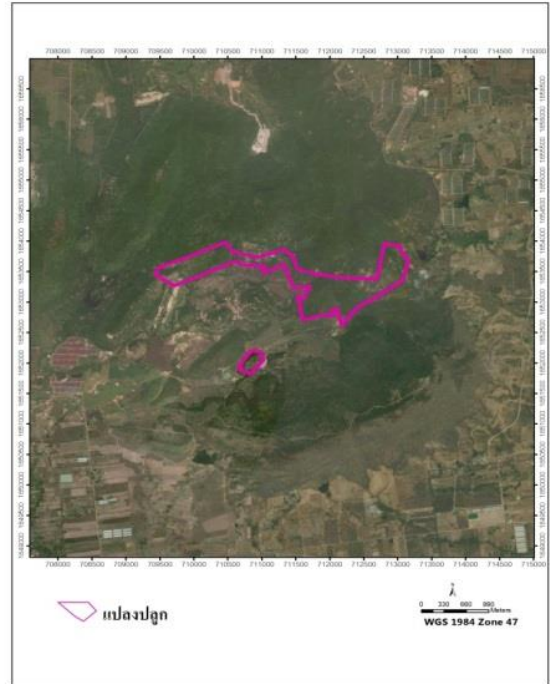

หน่วยฟื้นฟูสภาพป่าตามพระราชบัญญัติป่าไม้ พุทธศักราช ๒๕๔๕ ป่าเขาพระยาเดินธง จังหวัดลพบุรี

แปลงปลูกป่า บริษัท ซีพีเอฟ (ประเทศไทย) จำกัด (มหาชน) ปีที่ปลูก ๒๕๖๐

ท้องที่ ตำบลพัฒนานิคม อำเภอพัฒนานิคม จังหวัดลพบุรี เนื้อที่ ๑,๐๐๐ ไร่

หัวหน้าหน่วยฟื้นฟูสภาพป่า นายถนอมพงษ์ สังข์ธูป เจ้าพนักงานป่าไม้ชำนาญงาน

แผนที่ 1:50,000

ภาพถ่ายทางอากาศ

ค่าพิกัดแปลงปลูกป่า

X	Y	X	Y	X	Y
713031	1653916	711608	1653047	710731	1652056
713053	1653831	711705	1653261	710834	1652184
713158	1653666	711463	1653226	710873	1652202
713063	1653348	711328	1653619	710989	1652173
712551	1652992	711259	1653587	711021	1652051
712429	1652936	711025	1653479	710939	1651951
712429	1652936	711030	1653592	710575	1653822
712190	1652640	710730	1653607	710938	1653736
712173	1652618	710607	1653669	711317	1653859
712116	1652874	709709	1653267	711516	1653547
712044	1652885	709475	1653417	711712	1653473
712048	1652778	709433	1653470	709489	1653565
710463	1653983	710036	1653791	712176	1653396
711887	1652783	710939	1651951	712693	1653377
711598	1652702	710834	1651823	712806	1653960
711530	1653106	710652	1651903		

ชนิดพันธุ์ไม้ที่ปลูก

ที่	ชนิด	ร้อยละ
1	มะค่าโมง	20
2	ประดู่ป่า	20
3	ตะเคียนทอง	20
4	พะยุง	30
5	ตะแบก	20
6	มะค่าแต้	20

ภาพแสดงผลการดำเนินกิจกรรมปลูกป่า