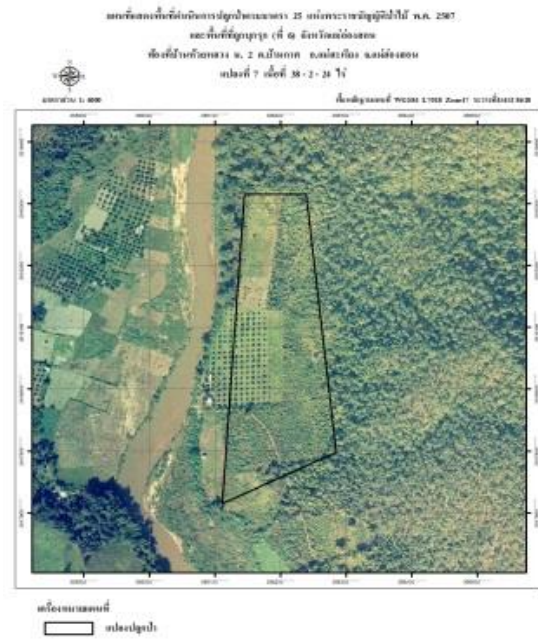

ท้องที่บ้านห้วยงู หมู่ ๑๐ ตำบลป่าแป๋ อำเภอแม่สะเรียง จังหวัดแม่ฮ่องสอน

เนื้อที่รวม ๑๖๐ ไร่ แปลงที่ ๗ เนื้อที่ ๓๘-๒-๒๔ ไร่

หัวหน้าหน่วยฟื้นฟูสภาพป่า นายสมจินต์ เนตรประดิษฐ์ ตำแหน่ง เจ้าพนักงานป่าไม้ชำนาญงาน

แผนที่ 1:50,000

ภาพถ่ายทางอากาศ

ค่าพิกัดแปลงปลูกป่า

X	Y
386285	2017898
386239	2018315
386145	2018315
386111	2017815

ชนิดพันธุ์ไม้ที่ปลูก

ที่	ชนิด	ร้อยละ
1	สัก	30
2	แดง	30
3	ประดู่	20
4	มะขามป้อม	20

ภาพแสดงผลการดำเนินกิจกรรมปลูกป่า