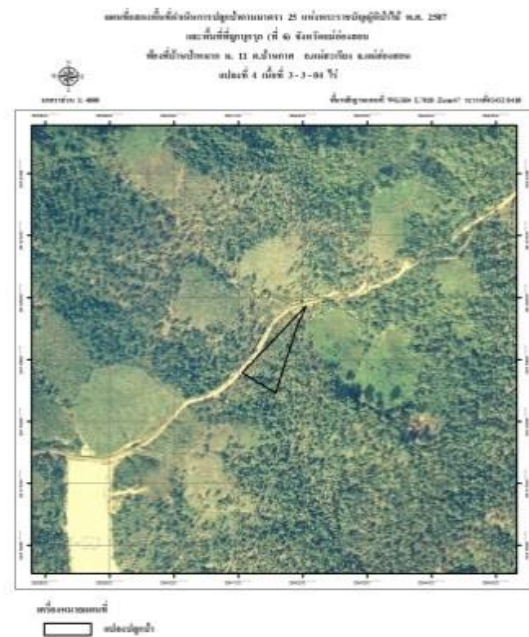

ปีที่ปลูก ๒๕๖๐ ท้องที่บ้านป่าหมาก หมู่ ๑๑ ตำบลบ้านกาต อำเภอแม่สะเรียง จังหวัดแม่ฮ่องสอน เนื้อที่รวม ๑๖๐ ไร่ แปลงที่ ๔ เนื้อที่ ๓-๓-๐๔ ไร่

หัวหน้าหน่วยฟื้นฟูสภาพป่า นายสมจินต์ เนตรประดิษฐ์ ตำแหน่ง เจ้าพนักงานป่าไม้ชำนาญงาน

แผนที่ 1:50,000

ภาพถ่ายทางอากาศ

ค่าพิกัดแปลงปลูกป่า

X	Y
384106	2011878
384205	2011987
384189	2011948
384158	2011845

ชนิดพันธุ์ไม้ที่ปลูก

ที่	ชนิด	ร้อยละ
1	สัก	30
2	แดง	30
3	ประดู่	20
4	มะขามป้อม	20

ภาพแสดงผลการดำเนินกิจกรรมปลูกป่า