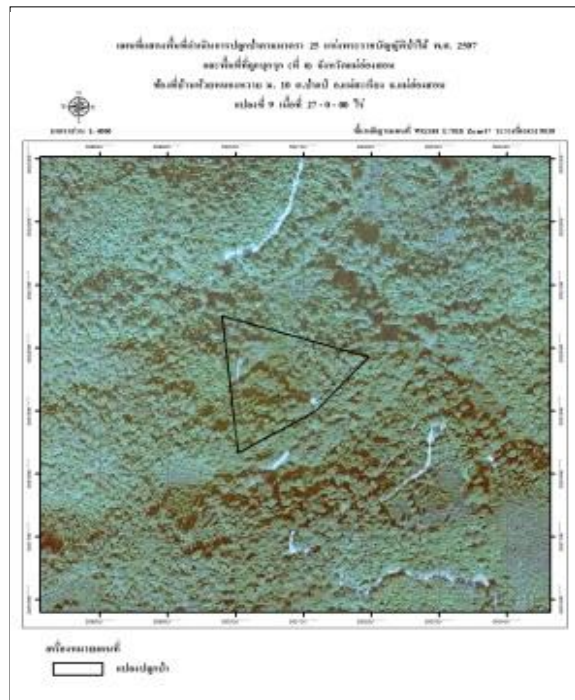

ท้องที่บ้านห้วยหนองหวาย หมู่ ๑๐ ตำบลป่าแป๋ อำเภอแม่สะเรียง จังหวัดแม่ฮ่องสอน

เนื้อที่รวม ๑๖๐ ไร่ แปลงที่ ๑๐ เนื้อที่ ๓-๒-๒๔ ไร่

หัวหน้าหน่วยฟื้นฟูสภาพป่า นายสมจินต์ เนตรประดิษฐ์ ตำแหน่ง เจ้าพนักงานป่าไม้ชำนาญงาน

แผนที่ 1:50,000

ภาพถ่ายทางอากาศ

ค่าพิกัดแปลงปลูกป่า

X	Y
389996	2021587
390078	2021660
390018	2021709
390081	2021703

ชนิดพันธุ์ไม้ที่ปลูก

ที่	ชนิด	ร้อยละ
1	สัก	30
2	แดง	30
3	ประดู่	20
4	มะขามป้อม	20

พื้นที่ก่อนการดำเนินการกิจกรรมปลูกป่า