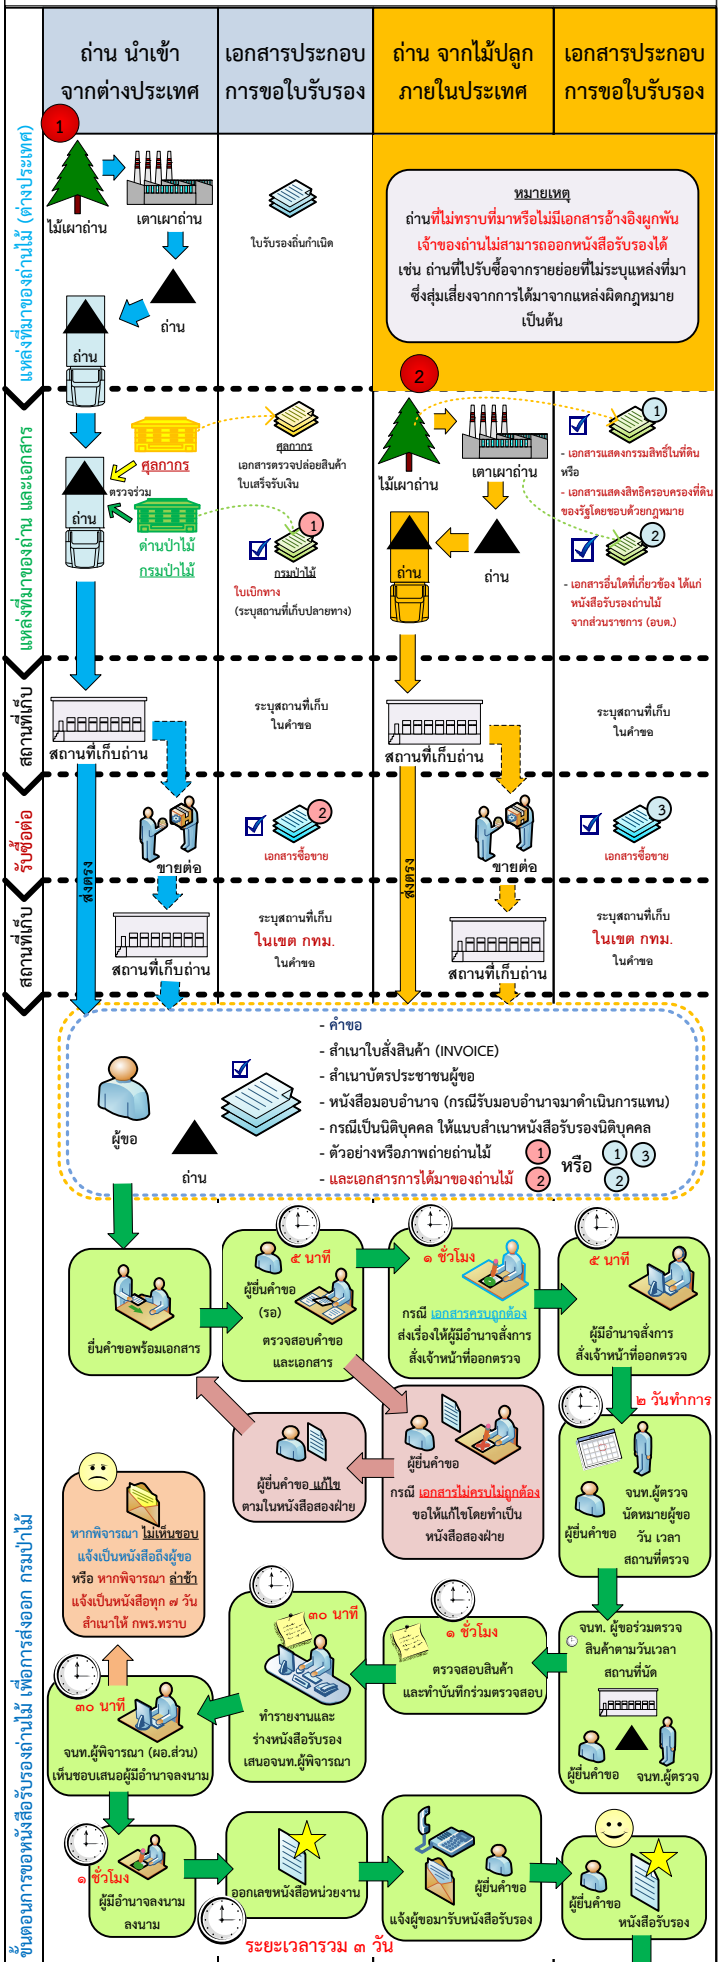

การส่ง ถ่านไม้ ออกไปนอกราชอาณาจักร (ขอที่สำนักรับรองการป่าไม้)

สำนักรับรองการป่าไม้ โทรศัพทท์: 02 5614292-3 ต่อ 5248, 5249 Email: rfdcertification@gmail.com

download เอกสารได้ที่ : new.forest.go.th/cert/en/download/ หรือที่ Website: www.forest.go.th/check_wood/

จัดทำโดย ส่วนการรับรองไม้ สำนักรับรองการป่าไม้ (ออกแบบโดย นายธาดา สุวรรณวัฒน์, กันยายน ๒๕๕๔)