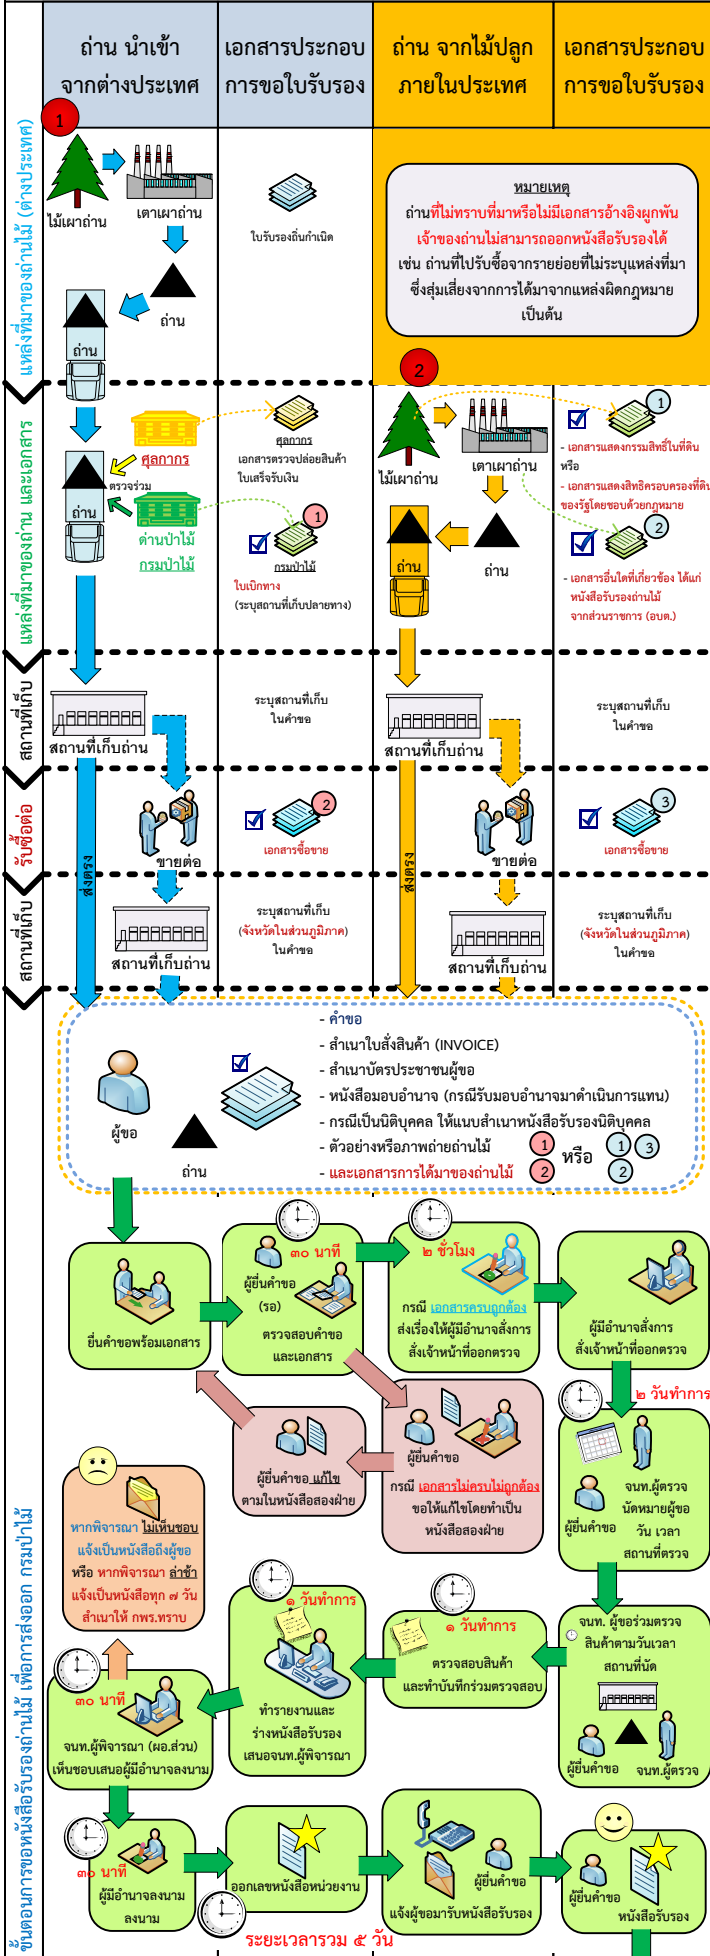

การส่ง ถ่านไม้ ออกไปนอกราชอาณาจักร (ขอที่สำนักงานป่าไม้: ส่วนภูมิภาค)

จัดทำโดย ส่วนการรับรองไม้ สำนักรับรองการป่าไม้ (ออกแบบโดย นายธาดา สุวรรณวิมล, กันยายน ๒๕๔๕)

ขออนุญาตส่งออก (กรมการค้าต่างประเทศ)

สำนักการรับรองการป่าไม้ กรมป่าไม้ โทรศัพท์: 02 5614292-3 ต่อ 5248, 5249 Email: rfdcertification@gmail.com
 download เอกสารได้ที่ : new.forest.go.th/cert/en/download/ หรือที่ Website: www.forest.go.th/check_wood/