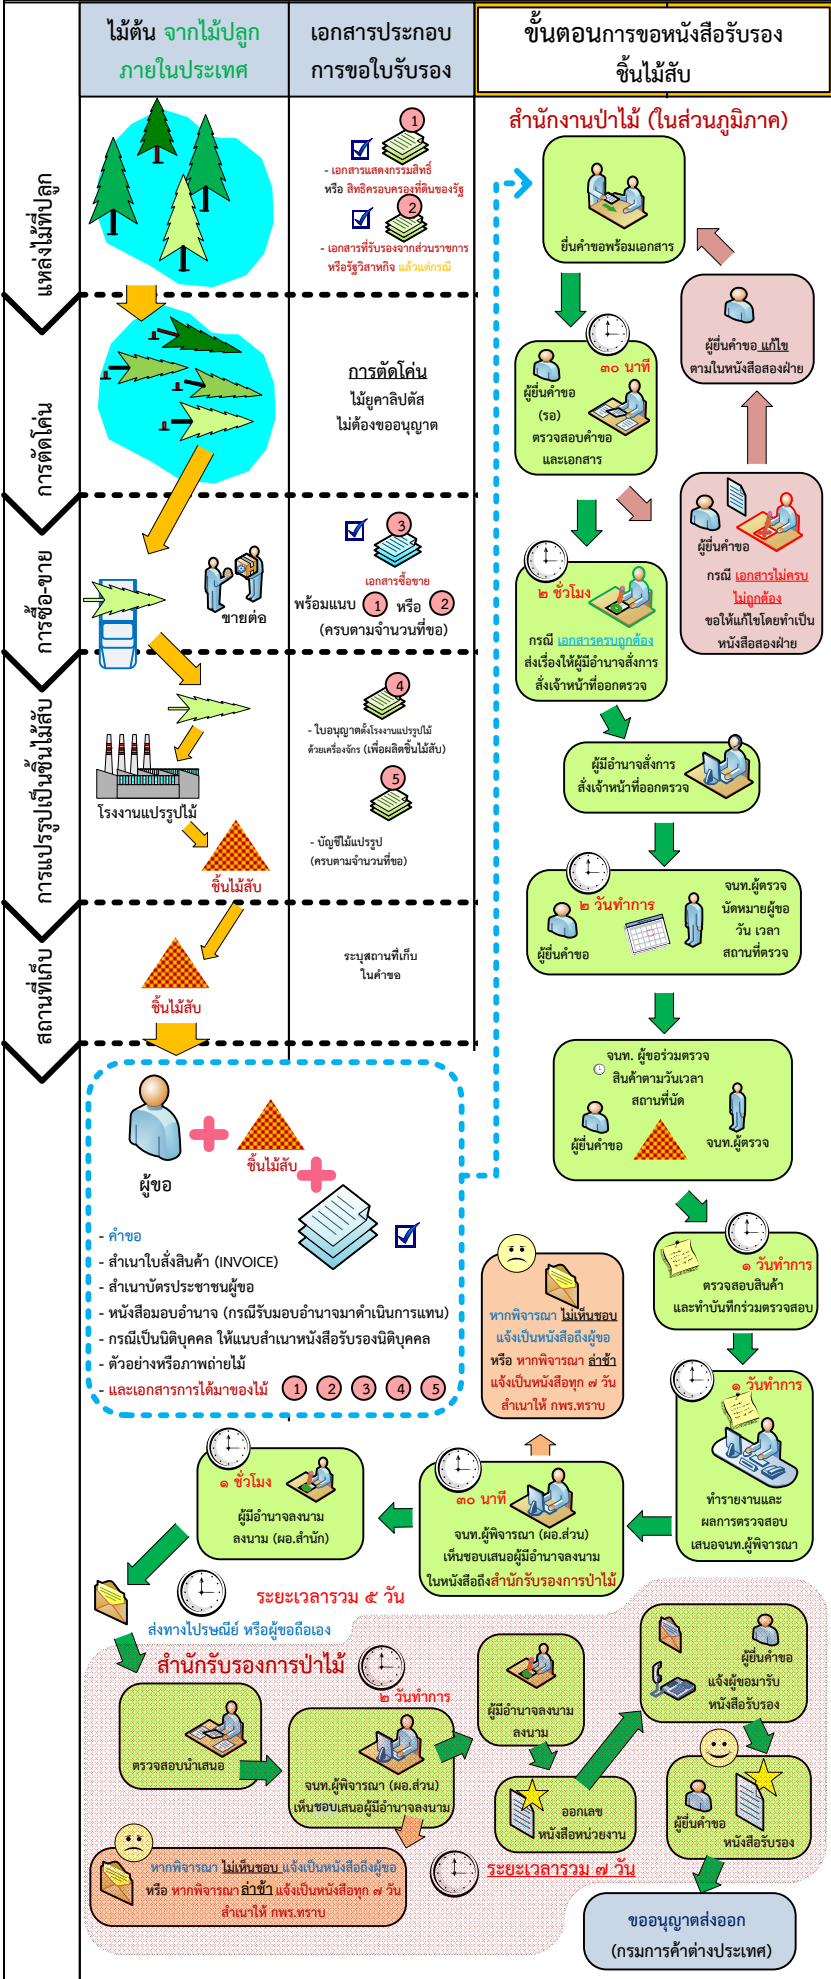

**การส่ง ขึ้นไม้สับ จากไม้ปลูก (ยูคาลิปตัส) ออกไปนอกราชอาณาจักร**  
 (ขอที่สำนักงานป่าไม้ในส่วนภูมิภาค ออกหนังสือรับรองที่สำนักรับรองการป่าไม้)

สำนักรับรองการป่าไม้ กรมป่าไม้ โทรศัพท์: 02 5614292-3 ต่อ 5248, 5249 Email: rfdcertification@gmail.com  
 download เอกสารได้ที่ : new.forest.go.th/cert/en/download/ หรือที่ Website: www.forest.go.th/check\_wood/